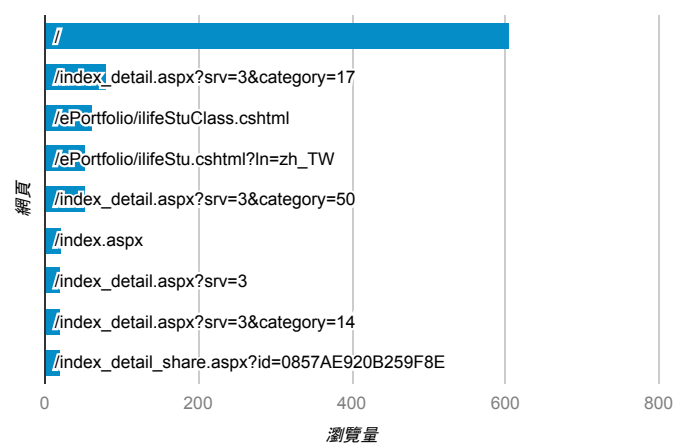

報表03\_內容

2018年4月2日 - 2018年4月8日

所有使用者  
100.00% 個工作階段

網頁載入平均需時 (秒)

瀏覽量 (依網頁分組)

網頁載入平均需時 (秒)和瀏覽量 (依 網頁 分組)

網頁	平均網頁載入時間 (秒)	瀏覽量
/	6.35	606
/index_detail.aspx?srv=3&category=13&pg=121	5.77	1
/intro_MISStudentInfo.aspx	3.09	8
/index_detail.aspx?srv=3&category=50	2.78	53
/index_detail_share.aspx?id=98EB97993E9B3E27	2.47	17
/activity_104-1_self_test.aspx	0.00	1
/activity_105-2_game1.aspx	0.00	11
/analytics_Summary.aspx	0.00	4
/analytics_Summary.aspx?t=2	0.00	1
/ePortfolio/ilifeStu.cshtml	0.00	4

造訪和新造訪率 (依 關鍵字 分組)

關鍵字	工作階段	新工作階段百分比
(not provided)	285	83.86%
(not set)	1	100.00%
好奇心生命不在於找答案而是問問題	1	100.00%

網頁載入平均需時 (秒) (依瀏覽器分組)

瀏覽器	平均網頁載入時間 (秒)
Chrome	5.12
Safari (in-app)	2.47